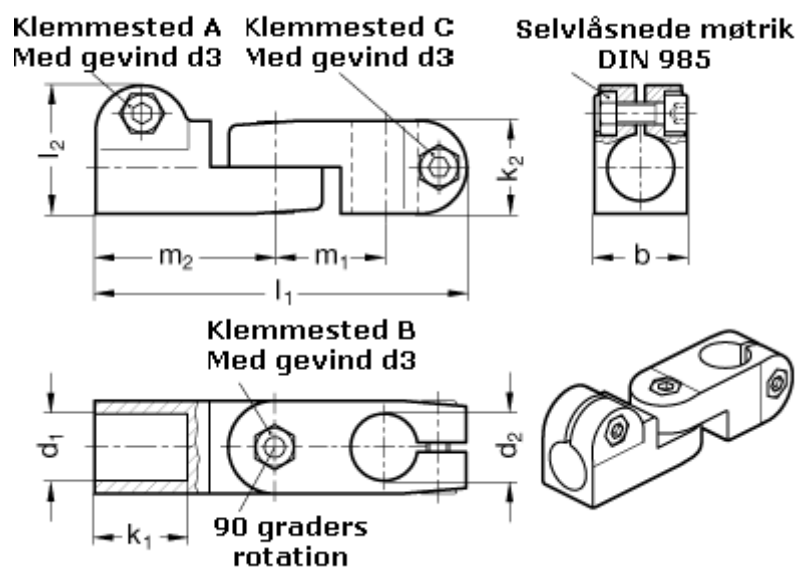

Varenummer: 20283B14B122SW
Beskrivelse: E+G laskeforbindelse
GN283-B14-B12-2-SW

Mål

b = 25	m1 = 29.5
d1 = B14	m2 = 48.5
d2 = B12	
d3 = M 6	
k1 = 25	
k2 = 25	
l1 = 100	
l2 = 34.5	